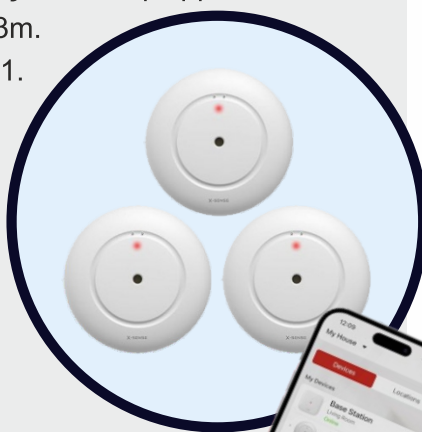

Ανιχνευτής Διαρροής - Πλημμύρας

Απομακρυσμένος Χειρισμός μέσω SmartPhone

- Συνδέεται με το Hub και παρέχει απομακρυσμένες ειδοποιήσεις όταν εντοπίσει συμβάν
- Δυνατότητα ενημέρωσης - διαχείρισης μέσω του App X-sense.
- Τροφοδοτείται με 2x μπαταρίες AAA - περιλαμβάνονται.
- Ηχητική ειδοποίηση 110 db / 3m.
- Πιστοποιημένο κατά EN 62321.

120,00 €
+ ΦΠΑ 24%

Set

3 Ανιχνευτές
& Hub

Κεντρική μονάδα ελέγχου Hub με App

- Δυνατότητα προσθήκης έως και 50 ανιχνευτών σε ένα Hub.
- Δυνατότητα ενημέρωσης - διαχείρισης μέσω του App X-sense.
- Σύνδεση Hub μέσω wifi 2.4GHz - IEE 802.11b/g/n
- Ηχητική ειδοποίηση 100dB.
- Πιστοποιημένο κατά EN14604 : 2005.
- Τροφοδοσία: 100-240 V AC 50/60 Hz
- Εύρος μετάδοσης WiFi: 50m